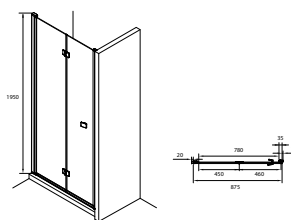

CAPITAL

Drzwi składane do wnęki prysznicowej profile aluminiowe z powłoką MaxiClean

WYMIARY

Szerokość 900 mm.

Wysokość 1950 mm.

KOLORY I WYKOŃCZENIA

2 Chrom

RYSUNKI TECHNICZNE

INFORMACJE O PRODUKCIE

Nowość 2021 Czarna łazienka
Możliwość łączenia ze sobą dwóch takich samych modeli drzwi. Wymiary rzeczywiste kabin podane w rozszerzonej karcie produktu, do pobrania poniżej. Jako drzwi do wnęki potrzebny jest profil AM48195020-chrom / AM48195060-czarny